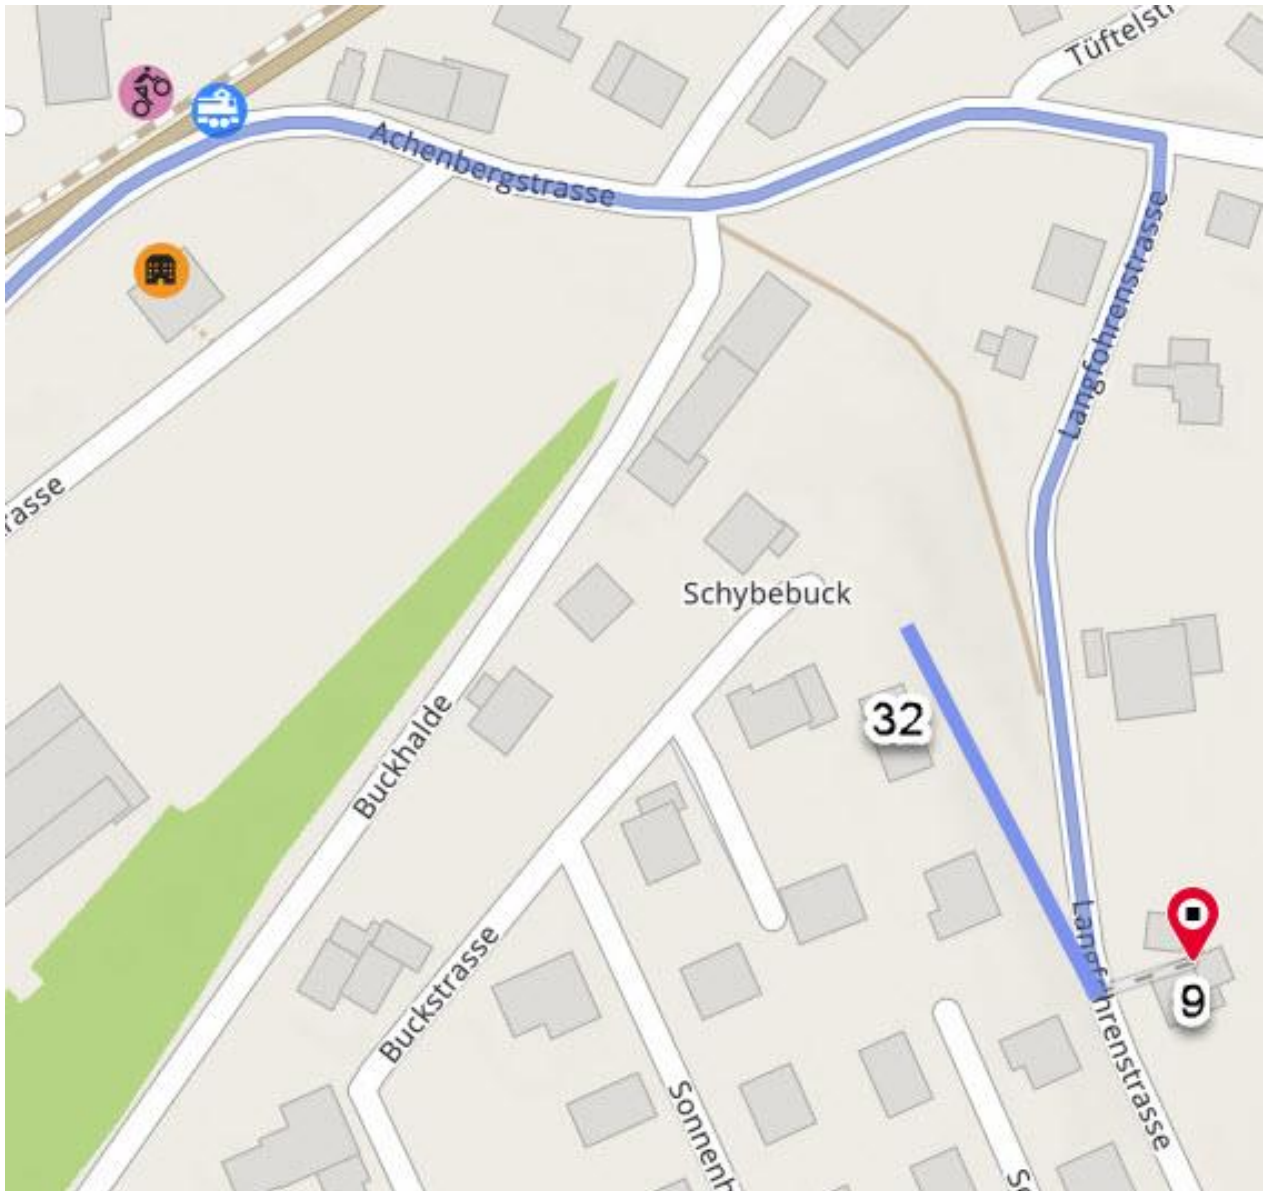

# Anfahrt SMR-Technik

- Auf der Langfohrenstrasse bei der Hausnummer 9 links, 180° abbiegen in die Privatstrasse.

**Erlaubt:**

- PW
- Lieferwagen bis 3,5 Tonnen ohne Anhänger

**Achtung**

**Es dürfen keine Sattelschlepper oder Lastwagen kommen!!!**