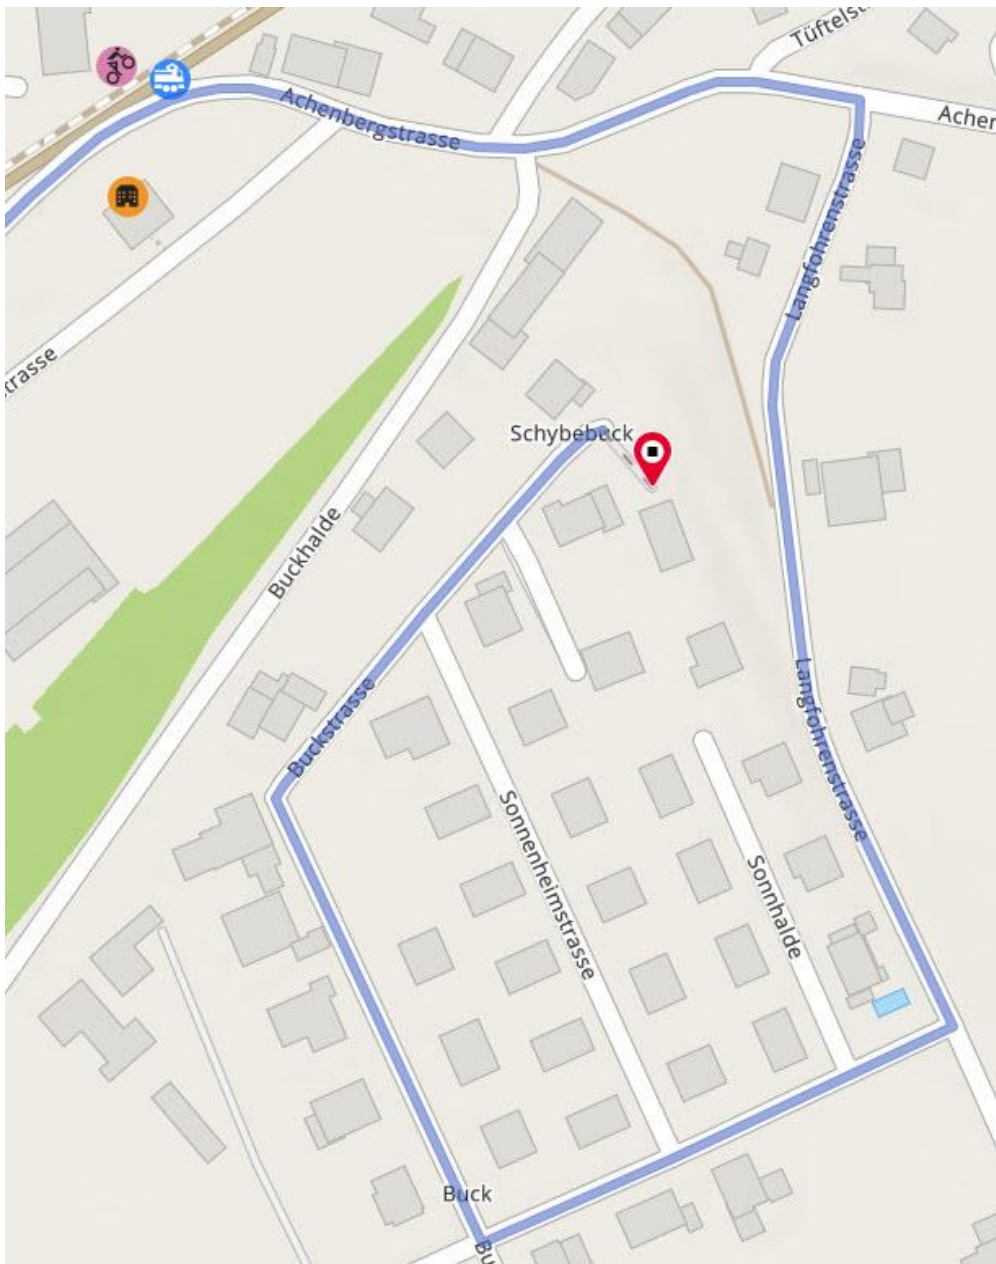

Anfahrt SMR-Technik

- Von der Langfohrenstrasse rechts in die Eichhaldenstrasse abbiegen.
- bei der dritten oder zweiten Strasse rechts in die Buckstrasse abbiegen und dieser Strasse bis vor das Tor folgen.

Erlaubt: Motorwagen ab 3,5 Tonnen

Achtung

Keine Sattelschlepper!!!